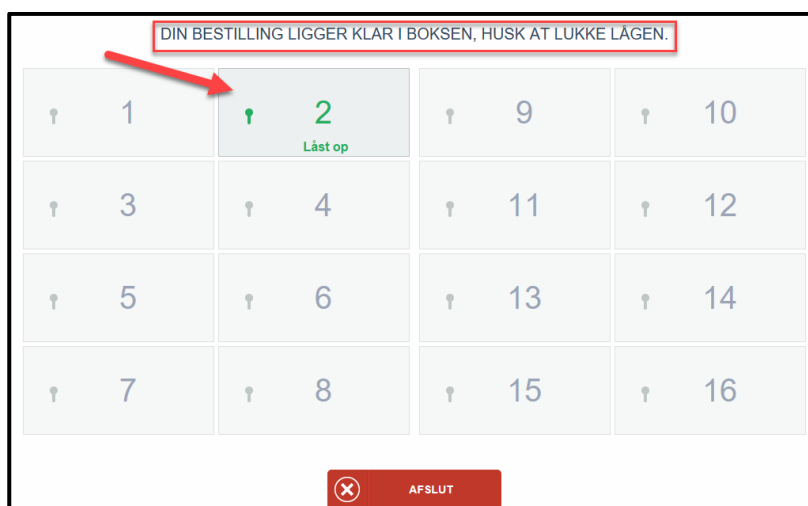

DU KAN NU TAGE VAREN OG GÅ UD OG SPILLE GOLF