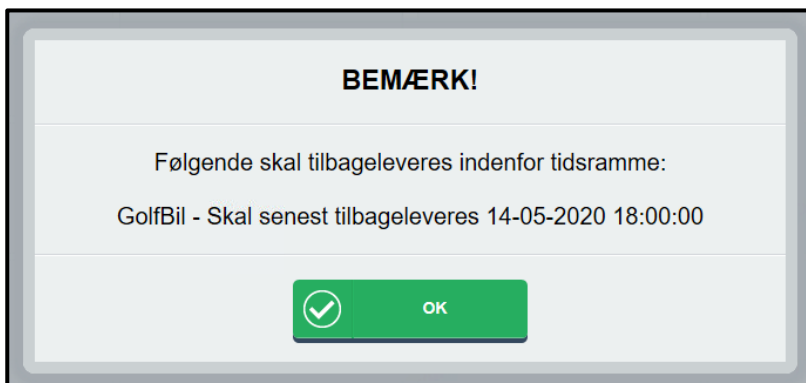

SÅ SKAL DU TASTE DEN UDLEVERINGSKODE DU FIK I FORBINDELSE MED DIN BEKRÆFTELSE AF TIDEN

KLIK PÅ FORTSÆT

A screen titled 'UDLEVER ORDRE MED UDLEVERINGSKODE'. It has a text input field containing 'ANBFDYSQ'. Below the input field is a keyboard with letters and numbers. At the bottom, there are two buttons: 'FORTRYD' (red) and 'FORTSÆT' (blue).

- HVIS DU HAR VALGT EN VARE SOM SKAL LEVERES TILBAGE, EKS. NØGLE TIL EN GOLFBIL, VIL DU FÅ EN BESKED PÅ SKÆRMEN OM HVORNÅR VAREN SENEST SKAL TILBAGELEVERES. TIDSRAMMEN SÆTTES AF DEN ENKELTE KLUB