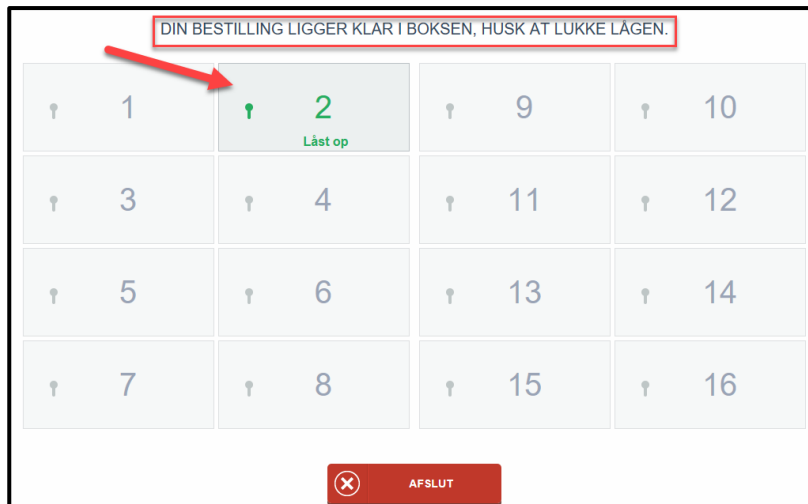

- DU VIL NU FÅ OPLYST HVILKEN LÅGE VAREN LIGGER I OG LÅGEN ÅBNES

NÅR LÅGEN LUKKES, AFSLUTTES DER AUTOMATISK EFTER 10 SEKUNDER MED MINDRE DU SELV KLIKKER PÅ AFSLUT

HUSK AT LUKKE LÅGEN EFTER DIG!

DU KAN NU TAGE VAREN OG GÅ UD OG SPILLE GOLF