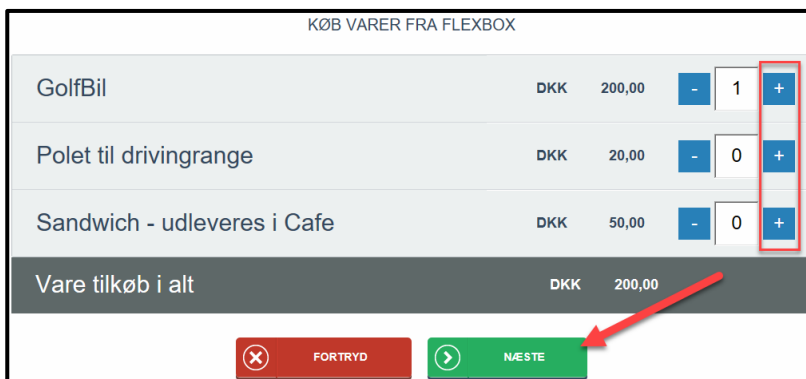

SPILLERVEJLEDNING TIL FLEXBOX

MANUELT KØB AF EN VARE

- KLIK PÅ FLEXBOX I MENULINJEN

- KLIK PÅ KØB

- KLIK PÅ +/- UD FOR DEN ELLER DE VARER DU VIL KØBE INDTIL DET RETTE ANTAL ER OPNÅET.
HVIS "+" FORSVINDER SKYLDES DET AT DER IKKE ER FLERE VARER AF DEN PÅGÆLDENDE TYPE I FLEXBOX.

KLIK PÅ NÆSTE

- BETAL FOR VAREN ELLER VARERNE

- HVIS DU HAR VALGT EN VARE SOM SKAL LEVERES TILBAGE, EKS. NØGLE TIL EN GOLFBIL, VIL DU FÅ EN BESKED PÅ SKÆRMEN OM HVORNÅR VAREN SENEST SKAL TILBAGELEVERES. TIDSRAMMEN SÆTTES AF DEN ENKELTE KLUB