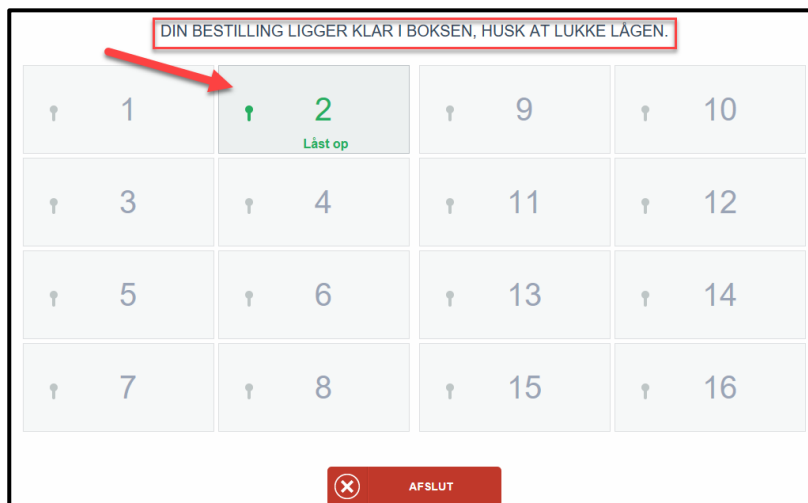

KLIK PÅ NÆSTE

- BETAL FOR VAREN ELLER VARERNE

- HVIS DU HAR VALGT EN VARE SOM SKAL LEVERES TILBAGE, EKS. NØGLE TIL EN GOLFBIL, VIL DU FÅ EN BESKED PÅ SKÆRMEN OM HVORNÅR VAREN SENEST SKAL TILBAGELEVERES. TIDSRAMMEN SÆTTES AF DEN ENKELTE KLUB

- DU VIL NU FÅ OPLYST HVILKEN LÅGE VAREN LIGGER I OG LÅGEN ÅBNES
NÅR LÅGEN LUKKES, AFSLUTTES DER AUTOMATISK EFTER 10 SEKUNDER MED MINDRE DU SELV KLIKKER PÅ AFSLUT

HUSK AT LUKKE LÅGEN EFTER DIG!

DU KAN NU TAGE VAREN OG GÅ UD OG SPILLE GOLF