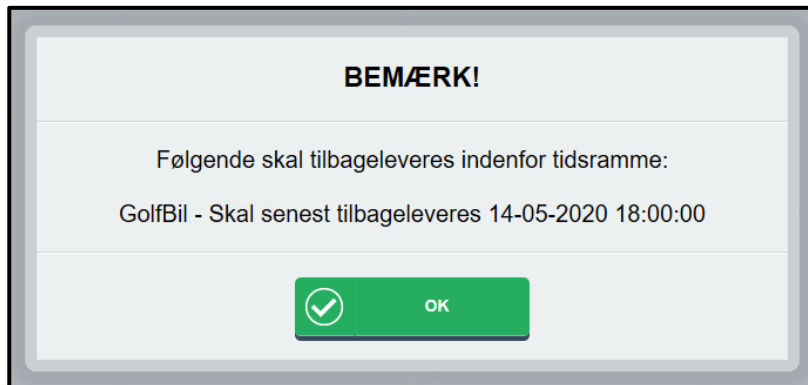

SPILLERVEJLEDNING TIL FLEXBOX

MANUELT KØB AF EN VARE

- KLIK PÅ FLEXBOX I MENULINJEN

- KLIK PÅ KØB

- KLIK PÅ +/- UD FOR DEN ELLER DE VARER DU VIL KØBE INDTIL DET RETTE ANTAL ER OPNÅET.
HVIS "+" FORSVINDER SKYLDES DET AT DER IKKE ER FLERE VARER AF DEN PÅGÆLDENDE TYPE I FLEXBOX.

KLIK PÅ NÆSTE

- BETAL FOR VAREN ELLER VARERNE

- HVIS DU HAR VALGT EN VARE SOM SKAL LEVERES TILBAGE, EKS. NØGLE TIL EN GOLFBIL, VIL DU FÅ EN BESKED PÅ SKÆRMEN OM HVORNÅR VAREN SENEST SKAL TILBAGELEVERES. TIDSRAMMEN SÆTTES AF DEN ENKELTE KLUB

- DU VIL NU FÅ OPLYST HVILKEN LÅGE VAREN LIGGER I OG LÅGEN ÅBNES
NÅR LÅGEN LUKKES, AFSLUTTES DER AUTOMATISK EFTER 10 SEKUNDER MED MINDRE DU SELV KLIKKER PÅ AFSLUT

HUSK AT LUKKE LÅGEN EFTER DIG!

DU KAN NU TAGE VAREN OG GÅ UD OG SPILLE GOLF