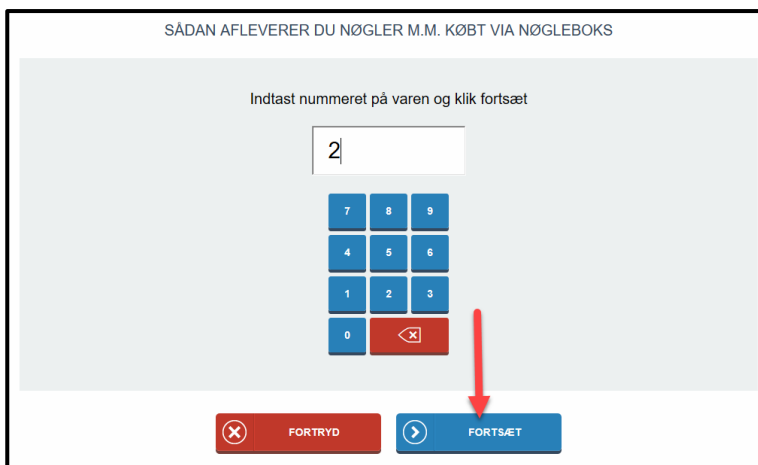

### AFLEVERING AF EN VARE

- KLIK PÅ FLEXBOX I MENULINJEN

- KLIK PÅ AFLEVER

- INDTAST NUMMERET SOM STÅR PÅ VAREN DU ØNSKER AT AFLEVERE.

KLIK PÅ FORTSÆT

- DU FÅR NU VIST HVILKEN BOKS DU SKAL AFLEVERE VAREN I OG BOKSEN ÅBNES. LÆG VAREN I BOKSEN OG LUK LÅGEN

HUSK AT LUKKE LÅGEN EFTER DIG!

INSTRUKTIONER

Boksen er nu åben, læg varen tilbage i boksen og luk lågen

1	2 Låst op	9	10
3	4	11	12
5	6	13	14
7	8	15	16

- DU FÅR NU EN BEKRÆFTELSE PÅ AT DU HAR AFLEVERET VAREN DER AFSLUTTES AUTOMATISK EFTER 10 SEKUNDER MED MINDRE DU SELV KLIKKER PÅ AFSLUT